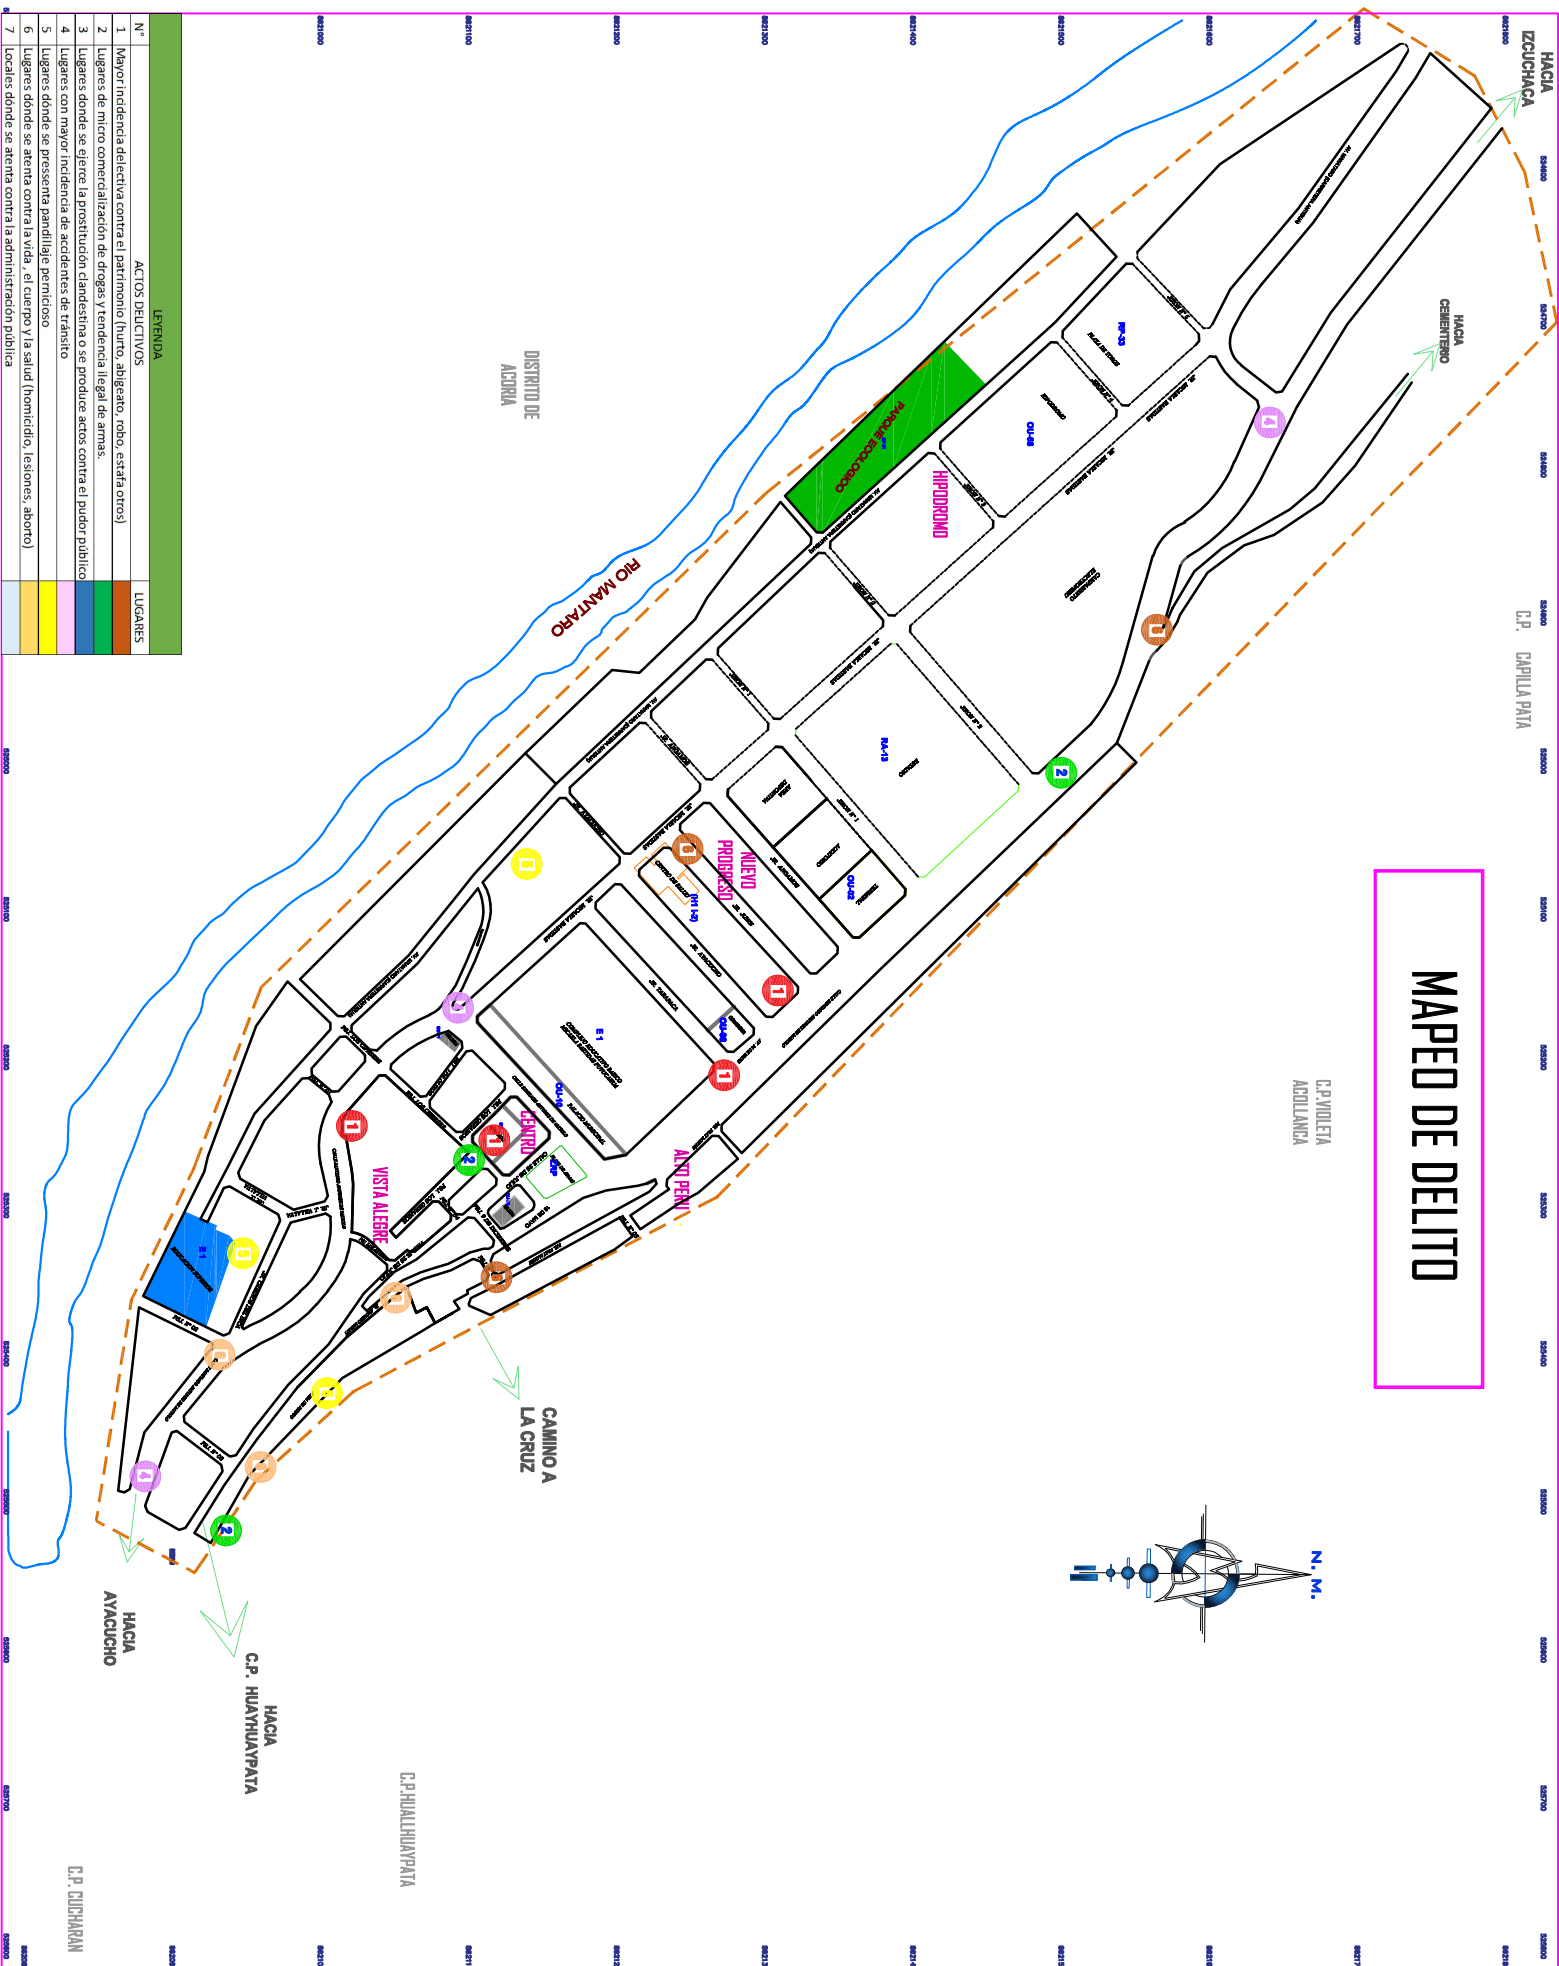

# MAPED DE DELITO

C.P. VIOLETA  
ABOLIMANDA

ACTOS DELICTIVOS		LUGARES	
1	Mayor incidencia delictiva contra el patrimonio (hurto, abigeato, robo, estafa otros)	[Green]	[Green]
2	Lugares de micro comercialización de drogas y tendencia ilegal de armas.	[Orange]	[Orange]
3	Lugares donde se ejerce la prostitución clandestina o se produce actos contra el pudor público	[Purple]	[Purple]
4	Lugares con mayor incidencia de accidentes de tránsito	[Yellow]	[Yellow]
5	Lugares donde se presenta pandillaje pernicioso	[Blue]	[Blue]
6	Lugares donde se atenta contra la vida, el cuerpo y la salud (homicidio, lesiones, aborto)	[Red]	[Red]
7	Locales donde se atenta contra la administración pública	[Light Blue]	[Light Blue]

**Municipalidad Distrital de Quichuas**  
TAYACALA-HUANCABELCA

**MAPA DE DELITO**

**LEGENDA**

ESTRATEGIA DE SEGURIDAD PÚBLICA

OBJETIVO GENERAL: Reducir la incidencia de delitos contra el patrimonio, la vida, el cuerpo y la salud, y la administración pública.

OBJETIVO ESPECÍFICO: Identificar los lugares de mayor incidencia de delitos para implementar medidas preventivas y de control.

DESCRIPCIÓN: Este mapa muestra los lugares de mayor incidencia de delitos en el distrito de Acapria, clasificados de acuerdo a los tipos de delitos que ocurren en ellos.